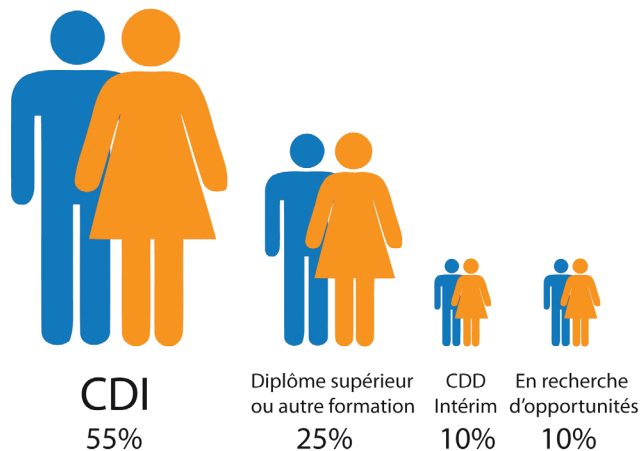

Investir dans l'efficacité

Le seul CFA d'Île-de-France entièrement dédié aux métiers de l'électricité

Doté d'une filière cohérente de formation technique spécialisée comprenant 4 diplômes CAP, BAC PRO, BP et BTS, le CFA Delépine constitue pour les jeunes et les professionnels une référence solide dans la formation en alternance à l'électrotechnique.

Les meilleurs résultats aux diplômes des académies d'Île-de-France ...

... Avec un taux moyen de réussite aux examens de 84,5% en 2016.

L'électricité, un métier d'aujourd'hui et de demain ...

... Et pour les jeunes, une vraie chance d'intégration durable dans la vie active. Se former au CFA Delépine ouvre de multiples possibilités de carrière. L'électrotechnique est une discipline ouverte à de nombreux domaines de spécialisation : bâtiment et travaux publics, industrie, transports, infrastructures informatique et télécom, domotique, énergies vertes...

Situation Professionnelle des jeunes diplômés à la sortie du CFA Delépine